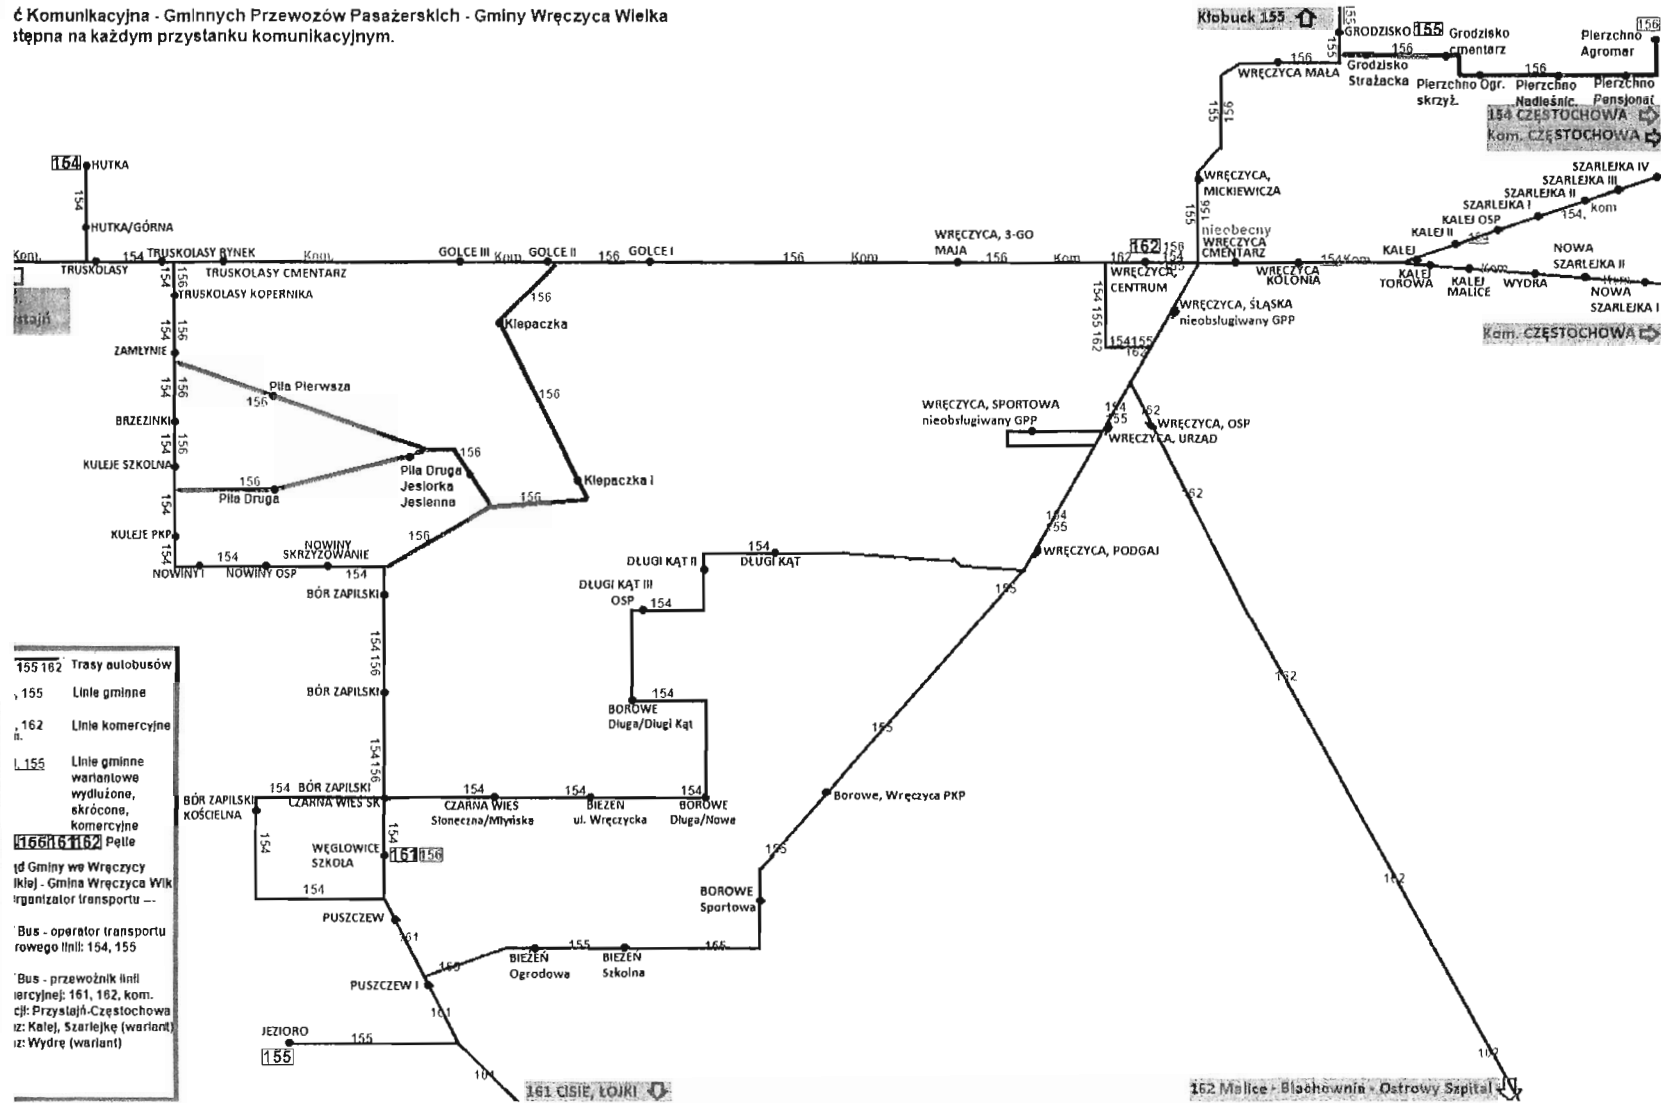

- Parafia Grodzisko
- Szkoła Grodzisko
- Wręczyca Mała, Kopalnia
- Wręczyca Mała, sala Fantazja
- Wręczyca Mała, smażalnia ryb
- Wręczyca Wielka: urząd, policja, ośrodek, sala diamentowa, sala brylantowa, sala kryształowa, sala brylantowa, pizzeria, chiński market, fresh market, Dino market, groszek market, lewiatan, GOK, piekarnia itd.;
- Golce Arnall Poland
- Klepaczka wieża
- Truskolasy (cmentarz, rynek, przedszkole, ośrodek, szkoła)
- Kuleje (PKP)
- Węglowice (cmentarz, szkoła, ośrodek)

c) – sygnatura IST obejmuje: datę i miesiąc, dzień w tygodniu, tydzień – na tygodni w roku/ pism w danym tygodniu / rok

Z poważaniem

ć Komunikacyjna - Gminnych Przewozów Pasażerskich - Gminy Wręczyca Wielka
 stępna na każdym przystanku komunikacyjnym.

Linia 156 kursuje od poniedziałku do piątku, oprócz świąt

- 5:00 - 5:54 Pierzchno - Węglowice
- 6:04 - 7:00 Węglowice - Pierzchno
- 7:05 - 7:59 Pierzchno - Węglowice
- 8:10 - 9:04 Węglowice - Pierzchno
- 9:14 - 10:08 Pierzchno - Węglowice
- 10:30 - 11:24 Węglowice - Pierzchno
- 11:30 - 12:24 Pierzchno - Węglowice
- 12:30 - 13:24 Węglowice - Pierzchno
- 13:30 - 14:24 Pierzchno - Węglowice
- 14:30 - 15:24 Węglowice - Pierzchno
- 15:30 - 16:24 Pierzchno - Węglowice

Pierzchno: 5:00, 7:05, 9:14, 11:30, 13:30, 15:30
 Węglowice: 6:04, 8:10, 10:30, 12:30, 14:30

155 162 Trasy autobusów

- 155 Linie gminne
- 162 Linie komercyjne
- 155 Linie gminne wariantowe wydłużone, skrócone, komercyjne
- 155 161 162 Pella