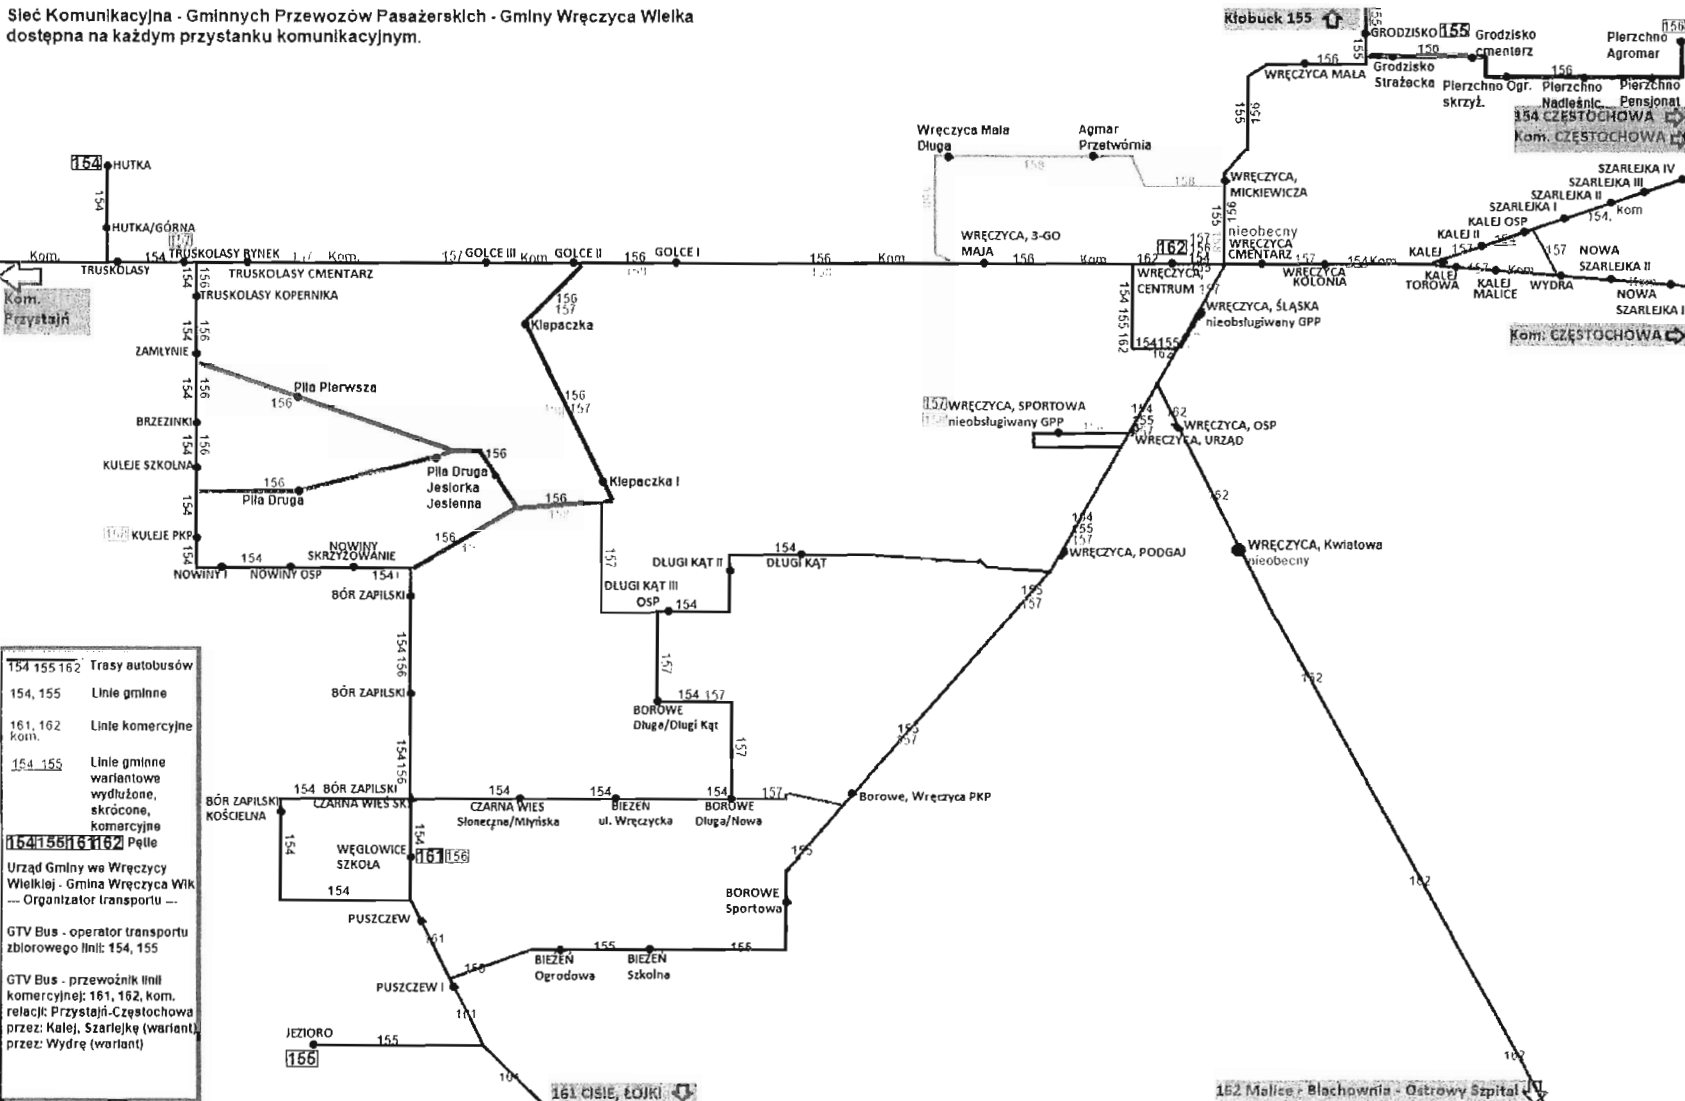

Sieć Komunikacyjna - Gminnych Przewozów Pasażerskich - Gminy Wręczyca Wielka dostępna na każdym przystanku komunikacyjnym.

1. 158
1. 00' KULEJE PKP
  2. 01' NOWINY I
  3. 02' NOWINY OSP
  4. 03' NOWINY SKRZYŻOWANIE
  5. 04' BÓR ZAPILSKI
  6. 10' KLEPACZKA I
  7. 12' KLEPACZKA
  8. 15' GOLCE II
  9. 16' GOLCE I
  10. 22' WRĘCZYCA MAŁA, DŁUGA
  11. 24' WRĘCZYCA MAŁA, LIPOWA
  12. 26' WRĘCZYCA WIELKA, MICKIEWICZA
  13. 28' WRĘCZYCA WIELKA, ŚLĄSKA
  14. 29' WRĘCZYCA WIELKA, URZĄD
  15. 31' WRĘCZYCA WIELKA, SPORTOWA

1. Kursy:
2. 5:00 – 5:31 Kuleje PKP – Wręczyca Wielka Sportowa
   - 5:40 – 6:11 Wręczyca Wielka – Kuleje PKP
   - 6:20 – 6:51 Kuleje PKP – Wręczyca Wielka Sportowa
   - 7:00 – 7:31 Wręczyca Wielka – Kuleje PKP
   - 7:40 – 8:11 Kuleje PKP – Wręczyca Wielka Sportowa
   - 8:20 – 8:51 Wręczyca Wielka – Kuleje PKP
   - 9:00 – 9:31 Kuleje PKP – Wręczyca Wielka Sportowa
   - 9:40 – 10:11 Wręczyca Wielka – Kuleje PKP
   - 12:00 – 12:31 Kuleje PKP – Wręczyca Wielka
   - 12:40 – 13:11 Wręczyca Wielka – Kuleje PKP
   - 13:20 – 13:51 Kuleje PKP – Wręczyca Wielka
   - 14:10 – 14:41 Wręczyca Wielka – Kuleje PKP
   - 15:00 – 15:31 Kuleje PKP – Wręczyca Wielka
   - 15:40 – 16:11 Wręczyca Wielka – Kuleje PKP

Odjazdy Wręczyca: 5:40, 7:00, 8:20, 9:40, 12:40, 14:10, 15:40
Odjazdy Kuleje: 5:00, 6:20, 7:40, 9:00, 12:00, 13:20, 15:00

1. Generatory ruchu:
2. Wręczyca Wielka: szkoła, policja, urząd, ośrodek, centrum handlowe
   - Wręczyca Mała: przetwórnia owoców
   - Golce zakład
   - Klepaczka (wieża)
   - Kuleje PKP, szkoła

Mieszkańców:

Wręczyca Wielka	5.261
Wręczyca Mała	2.700
Golce	614
Klepaczka	360
Nowiny	421
Kuleje	361
	805

154 155 162 Trasy autobusów

154, 155 Linie gminne

161, 162 Kom. Linie komercyjne

154, 155 Linie gminne wariantowe wydłużone, skrócone, komercyjne

154 155 161 162 Pętla

Urząd Gminy w Wręcycy Wielkiej - Gmina Wręczyca Wlk
--- Organizator transportu ---

GTV Bus - operator transportu zbiorowego linii: 154, 155

GTV Bus - przewoźnik linii komercyjnej: 161, 162, kom. relacji: Przystajń-Częstochowa przez: Kalej, Szarlejkę (wariant), przez: Wydrę (wariant)